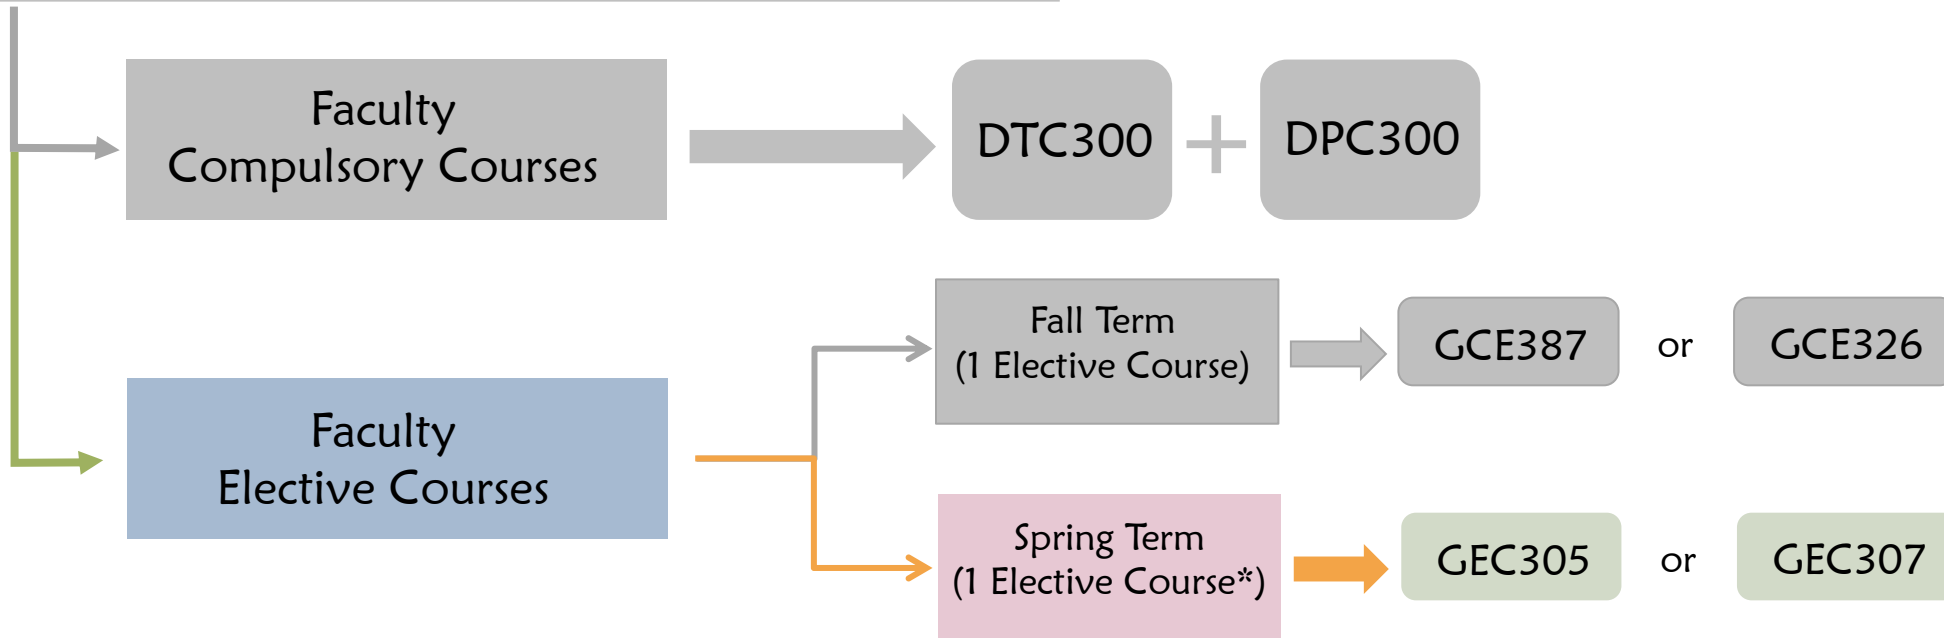

YAKIN DOĞU ÜNİVERSİTESİ
DIŞ HEKİMLİĞİ FAKÜLTESİ

YEAR 3 ENGLISH PROGRAM

2021-2022

SPRING
TERM

Student succeeded from DTC200 and DPC200