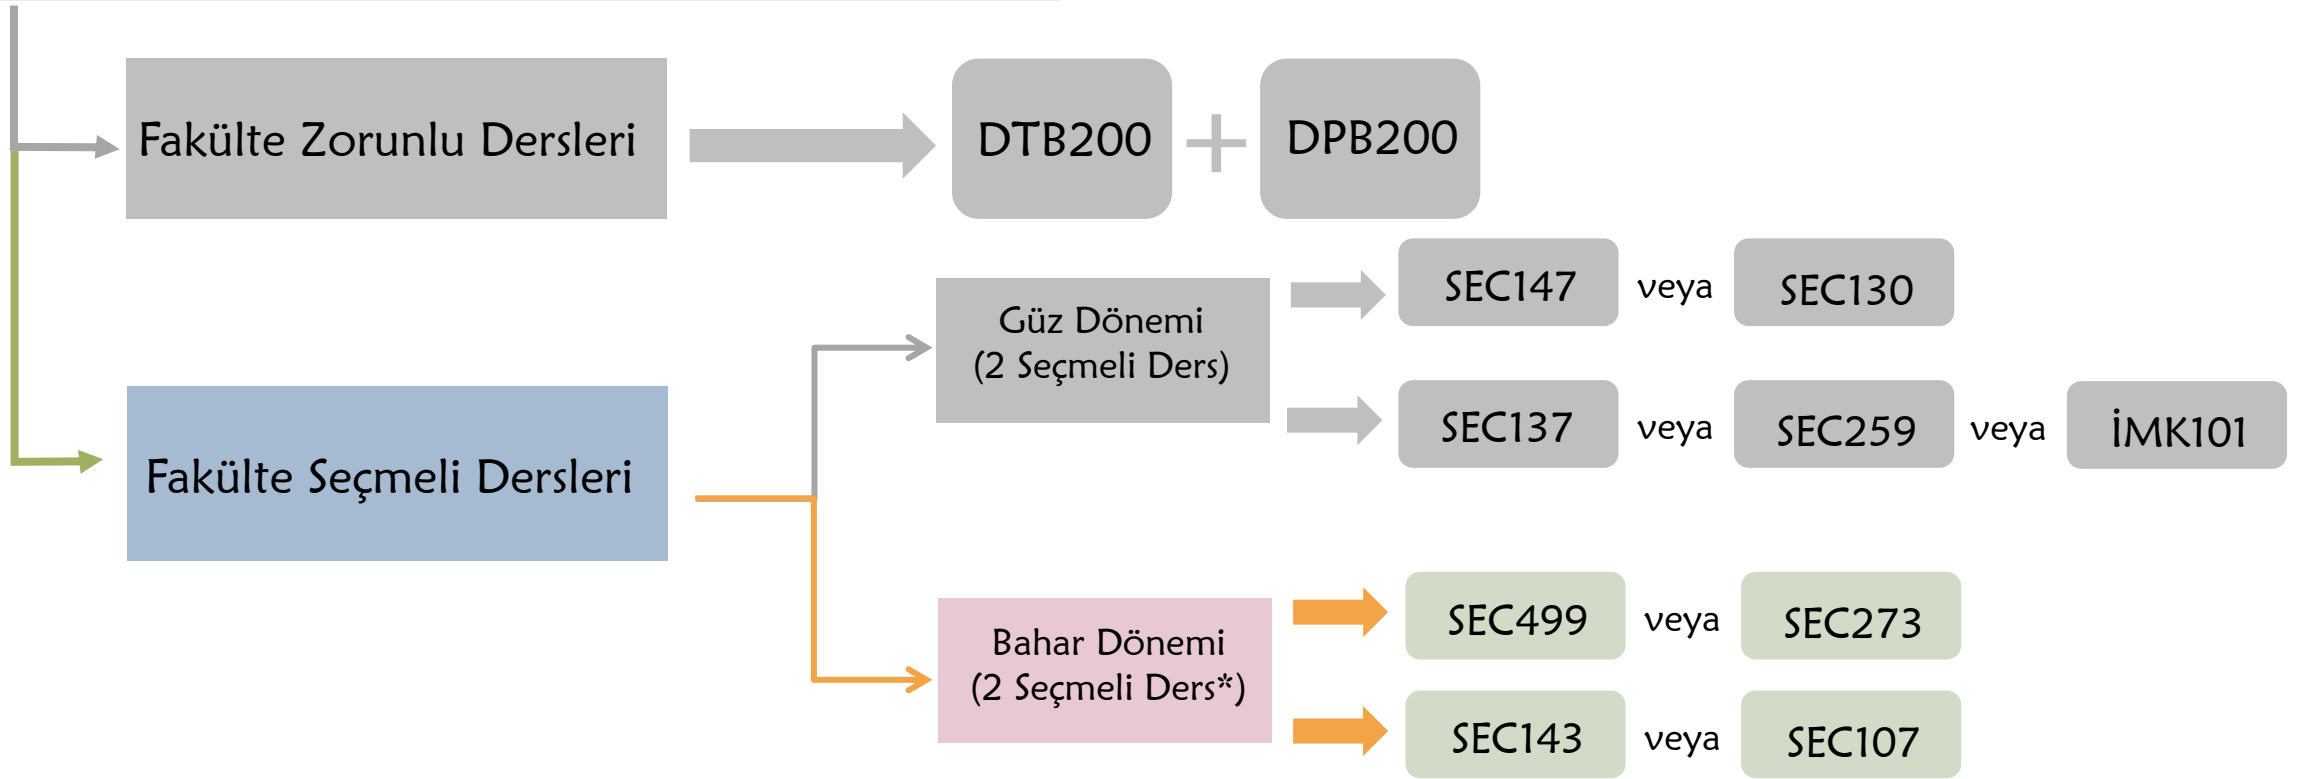

2. SINIF TÜRKÇE PROGRAMI

2021-2022

BAHAR
DÖNEMİ

Öğrenci DTB100 ve DPB100'den başarılı

YAKIN DOĞU ÜNİVERSİTESİ
DIŞ HEKİMLİĞİ FAKÜLTESİ

YEAR 2 ENGLISH PROGRAM

2021-2022

SPRING
TERM