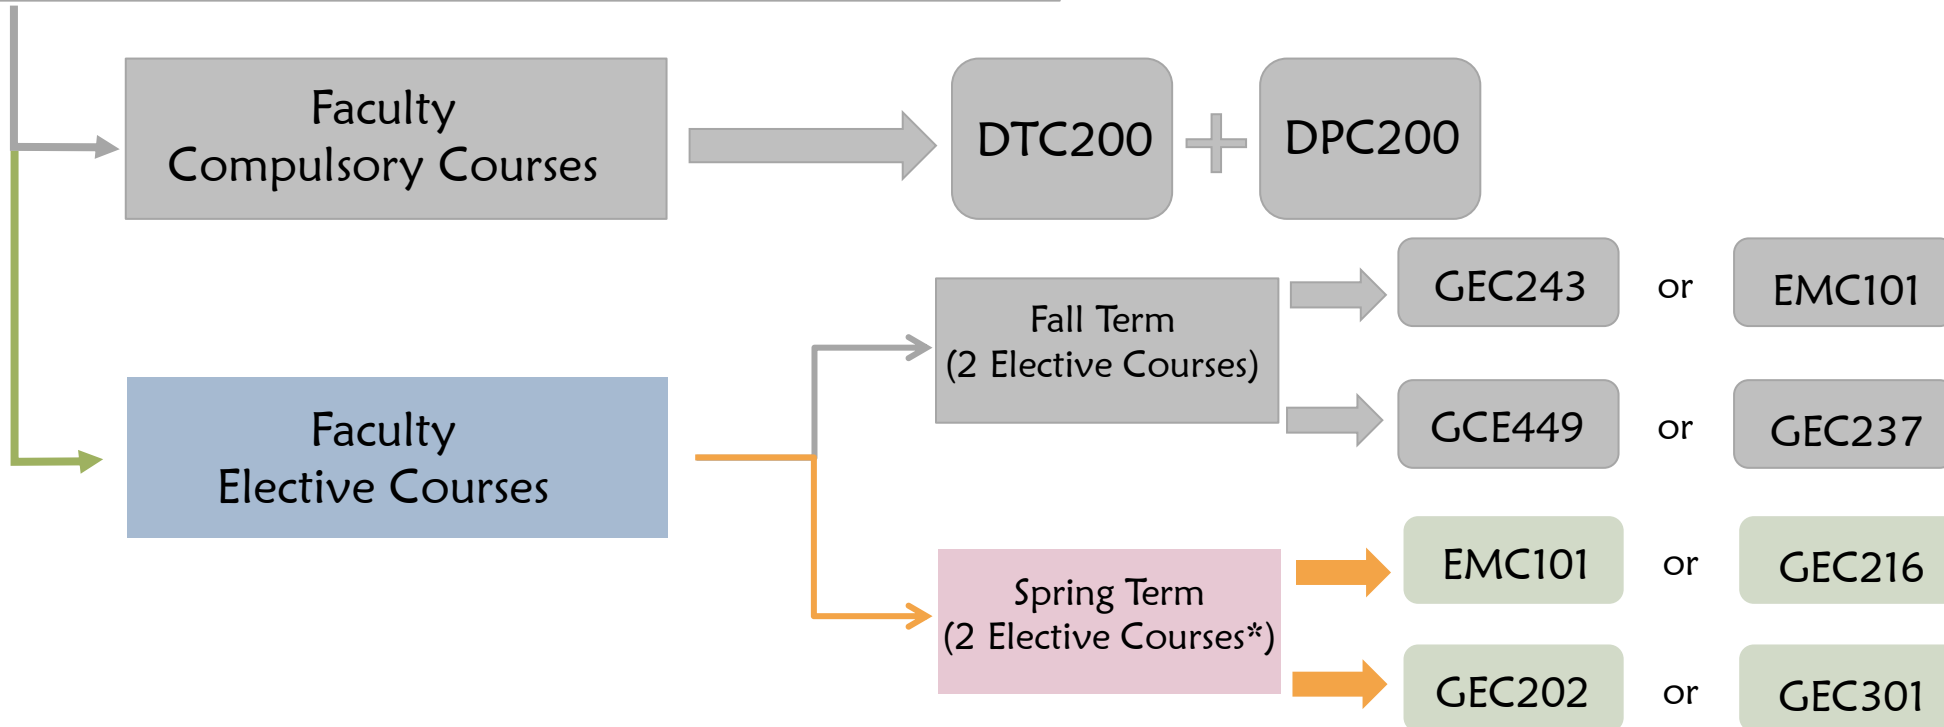

YAKIN DOĞU ÜNİVERSİTESİ
DIŞ HEKİMLİĞİ FAKÜLTESİ

YEAR 2 ENGLISH PROGRAM

2021-2022

SPRING
TERM

Student succeeded from DTC100 and DPC100