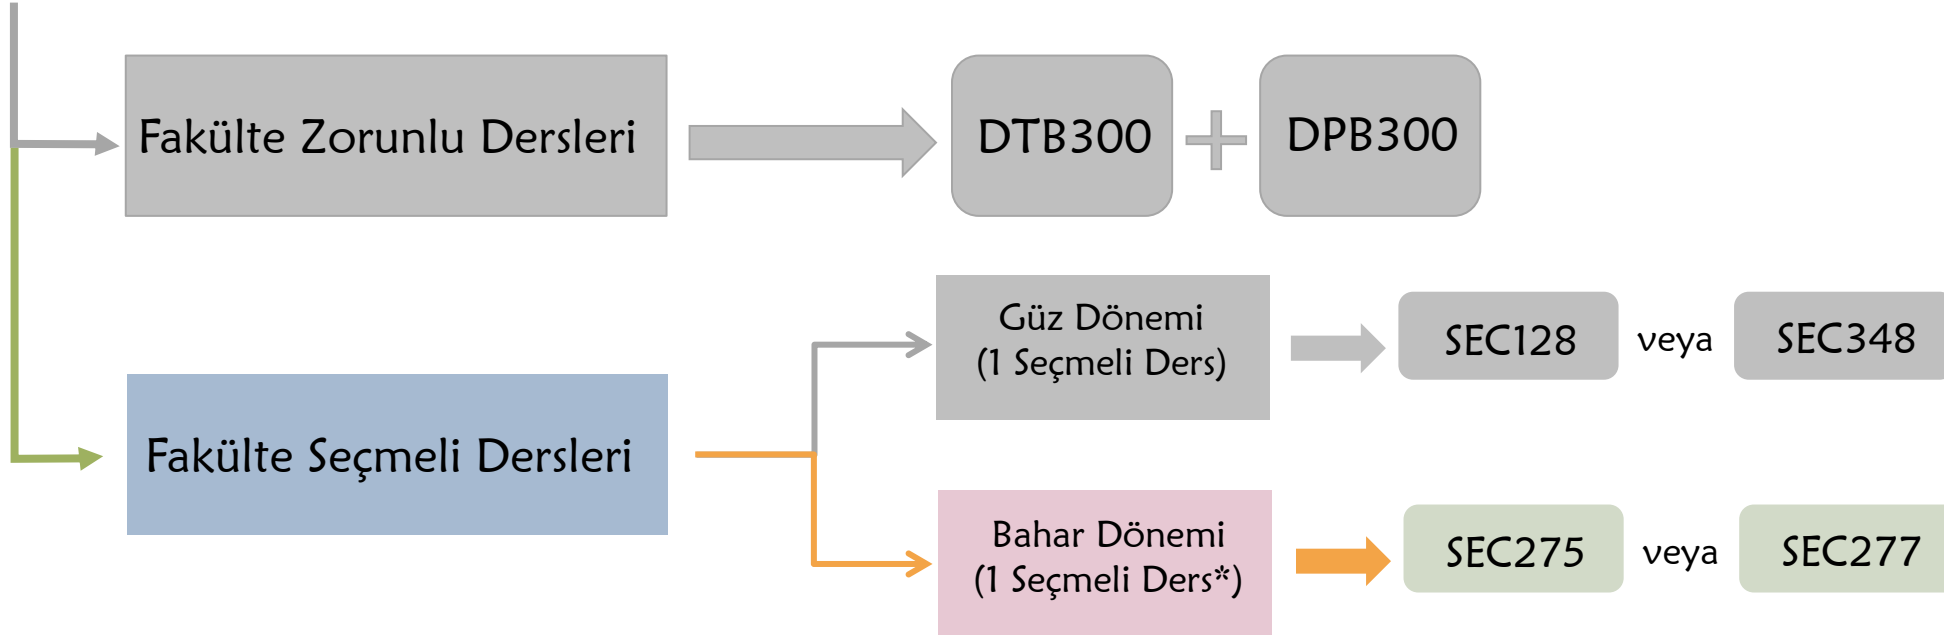

Student succeeded from DTC100 and DPC100

YAKIN DOĞU ÜNİVERSİTESİ
DIŞ HEKİMLİĞİ FAKÜLTESİ

3. SINIF TÜRKÇE PROGRAMI

2021-2022

BAHAR
DÖNEMİ

Öğrenci DTB200 ve DPB200'den başarılı

YAKIN DOĞU ÜNİVERSİTESİ
DIŞ HEKİMLİĞİ FAKÜLTESİ