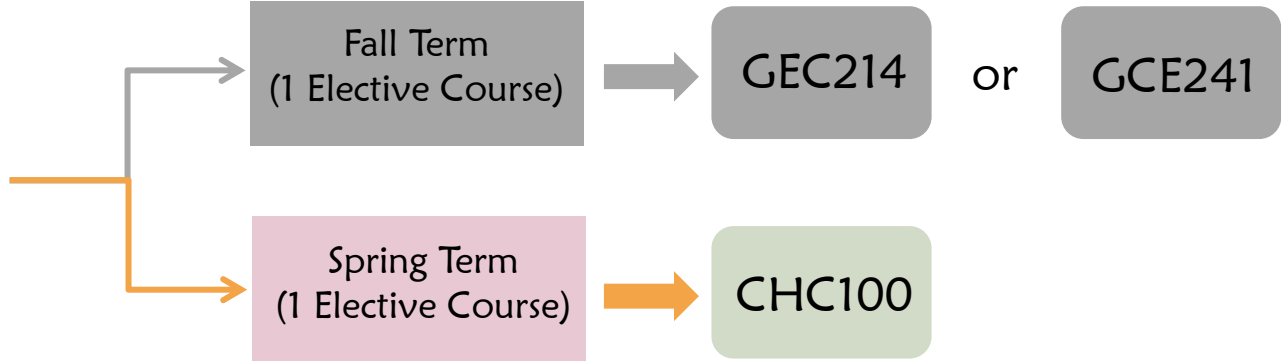

YAKIN DOĞU ÜNİVERSİTESİ
DIŞ HEKİMLİĞİ FAKÜLTESİ

YEAR 1 ENGLISH PROGRAM

2021-2022

SPRING
TERM

Faculty
Compulsory Courses

Faculty
Elective Courses

Common
Compulsory Courses

YAKIN DOĞU ÜNİVERSİTESİ
DIŞ HEKİMLİĞİ FAKÜLTESİ