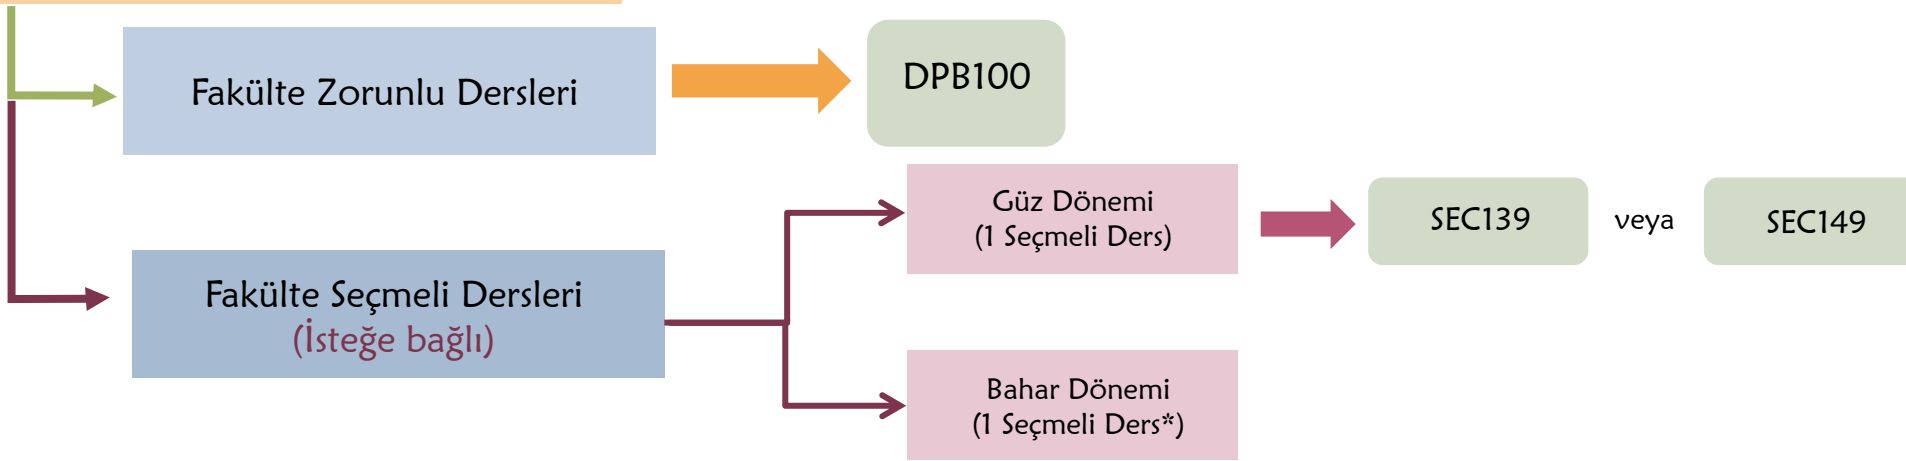

Öğrenci DTB100 ve DPB100'den başarısız