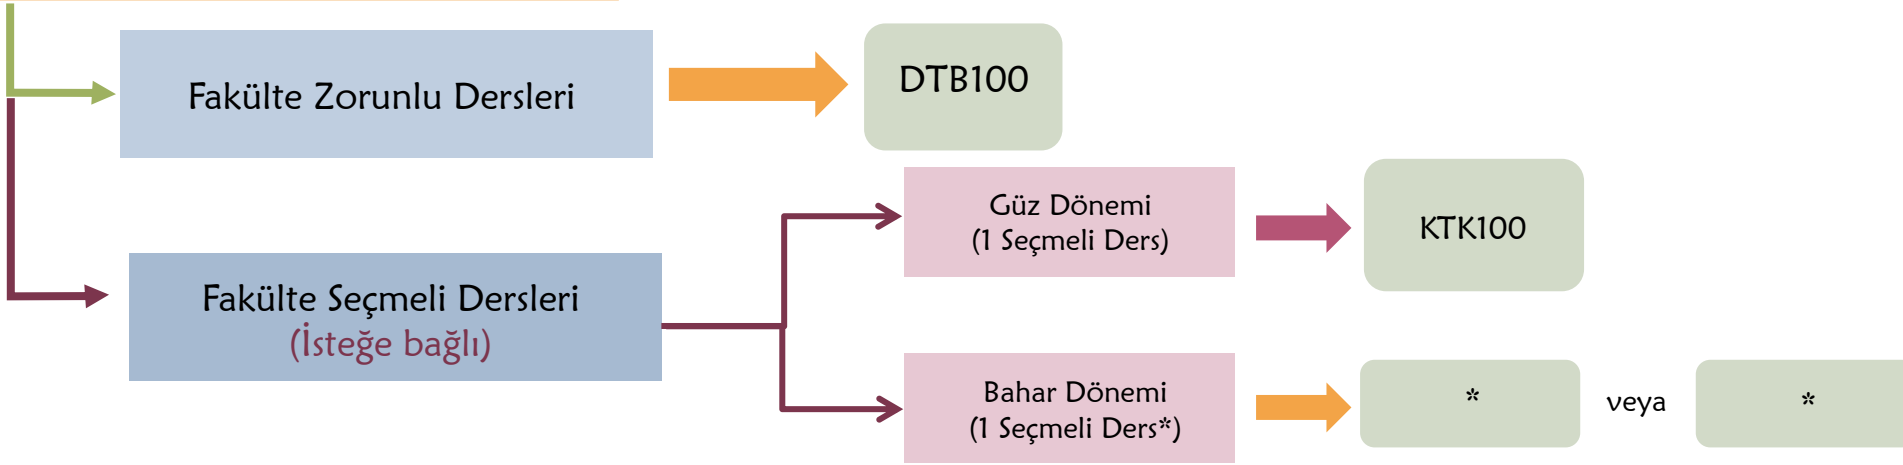

+ KAR100

+ KAM100

Yabancı Uyruklu
Öğrenciler

YİT100

+ AİT200

+ İNG100

+ KAR100

+ KAM100

*Bahar Dönemi'nde açılacaktır.

YEAR 1 ENGLISH PROGRAM

2023-2024

Faculty
Compulsory Courses

Faculty
Elective Courses

Common
Compulsory Courses

*Will be available to select in the Spring Term.

Öğrenci DTB100'den başarısız

Öğrenci DPB100'den başarısız

Öğrenci DTB100 ve DPB100'den başarısız

Student failed from DTC100

Student failed from DPC100

Student failed from both DTC100 and DPC100

*Will be available to select in the Spring Term.