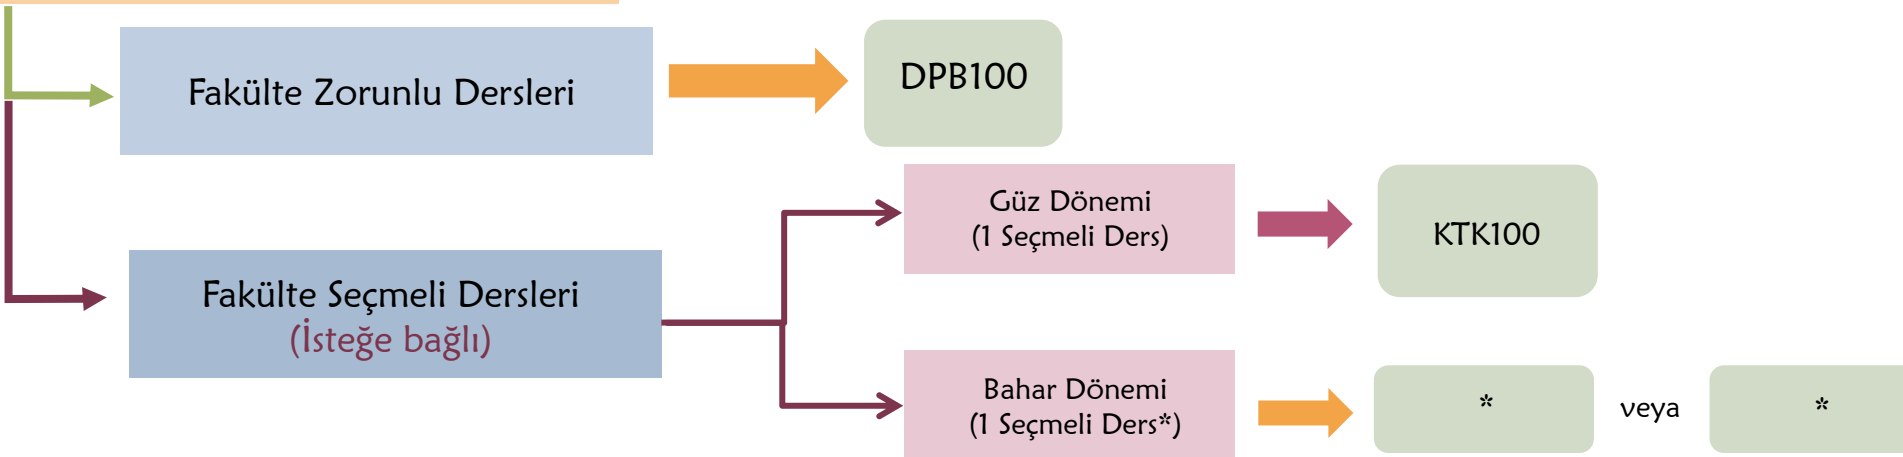

+ KAR100

+ KAM100

Yabancı Uyruklu
Öğrenciler

YİT100

+ AİT200

+ İNG100

+ KAR100

+ KAM100

*Bahar Dönemi'nde açılacaktır.

YEAR 1 ENGLISH PROGRAM

2023-2024

Faculty
Compulsory Courses

Faculty
Elective Courses

Common
Compulsory Courses

*Will be available to select in the Spring Term.

Öğrenci DTB100'den başarısız

Öğrenci DPB100'den başarısız

Öğrenci DTB100 ve DPB100'den başarısız

Student failed from DTC100

Student failed from DPC100

Student failed from both DTC100 and DPC100

*Will be available to select in the Spring Term.