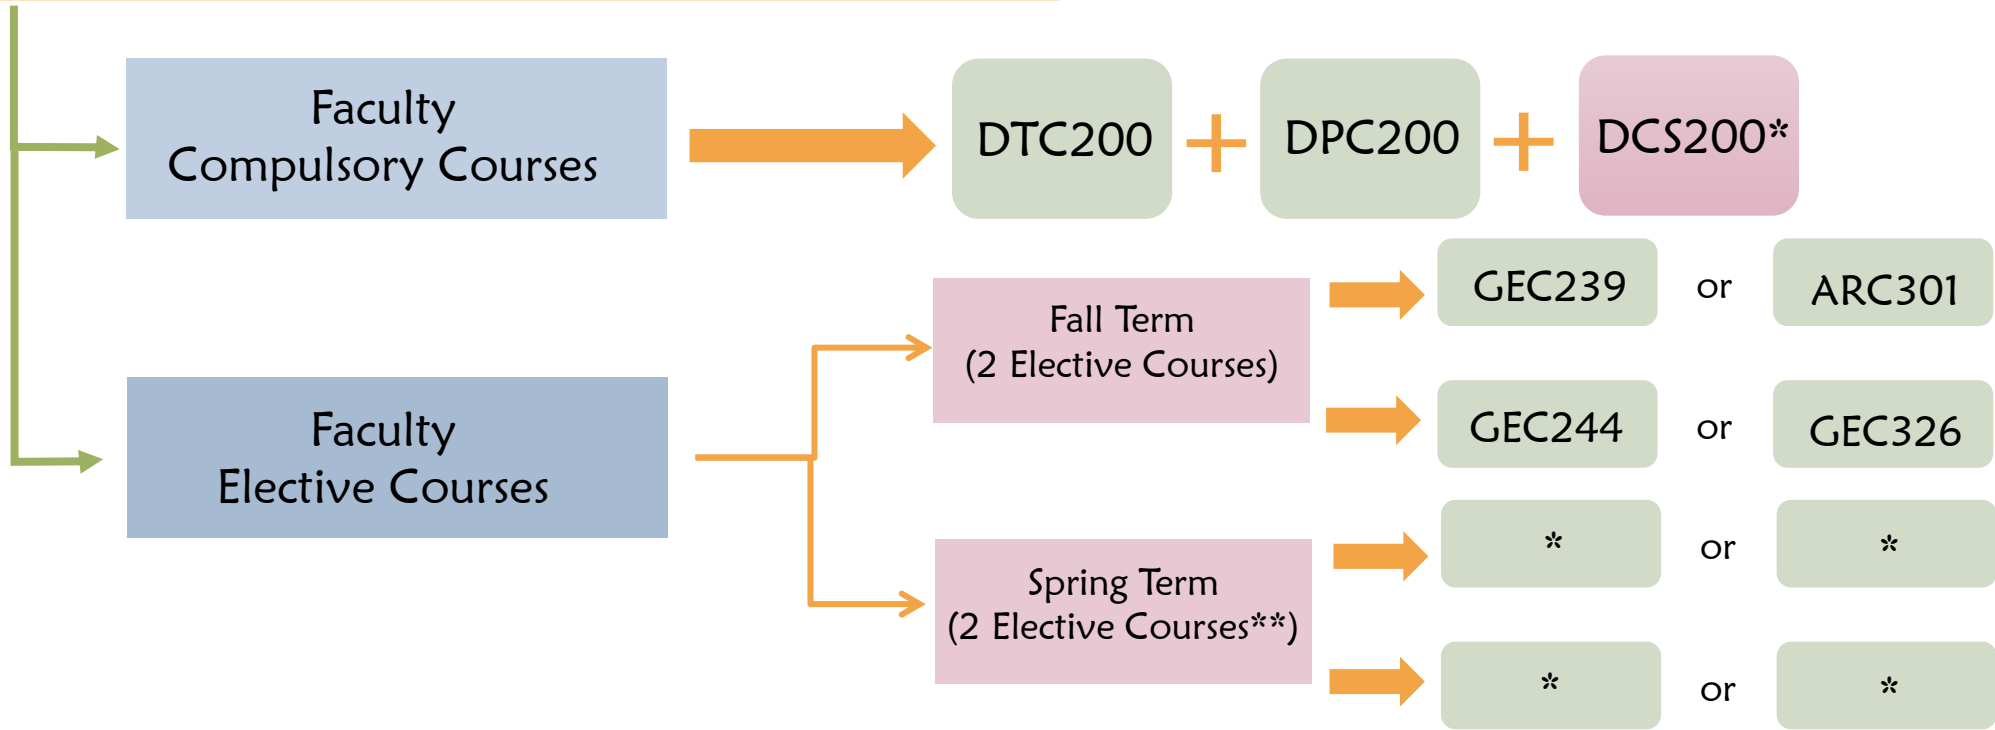

2. SINIF TÜRKÇE PROGRAMI

2023-2024

Öğrenci DTB100 ve DPB100'den başarılı

*Bahar Dönemi'nde açılacaktır.

YEAR 2 ENGLISH PROGRAM

Student succeeded from DTC100 and DPC100

*Will be available to select in the Spring Term.