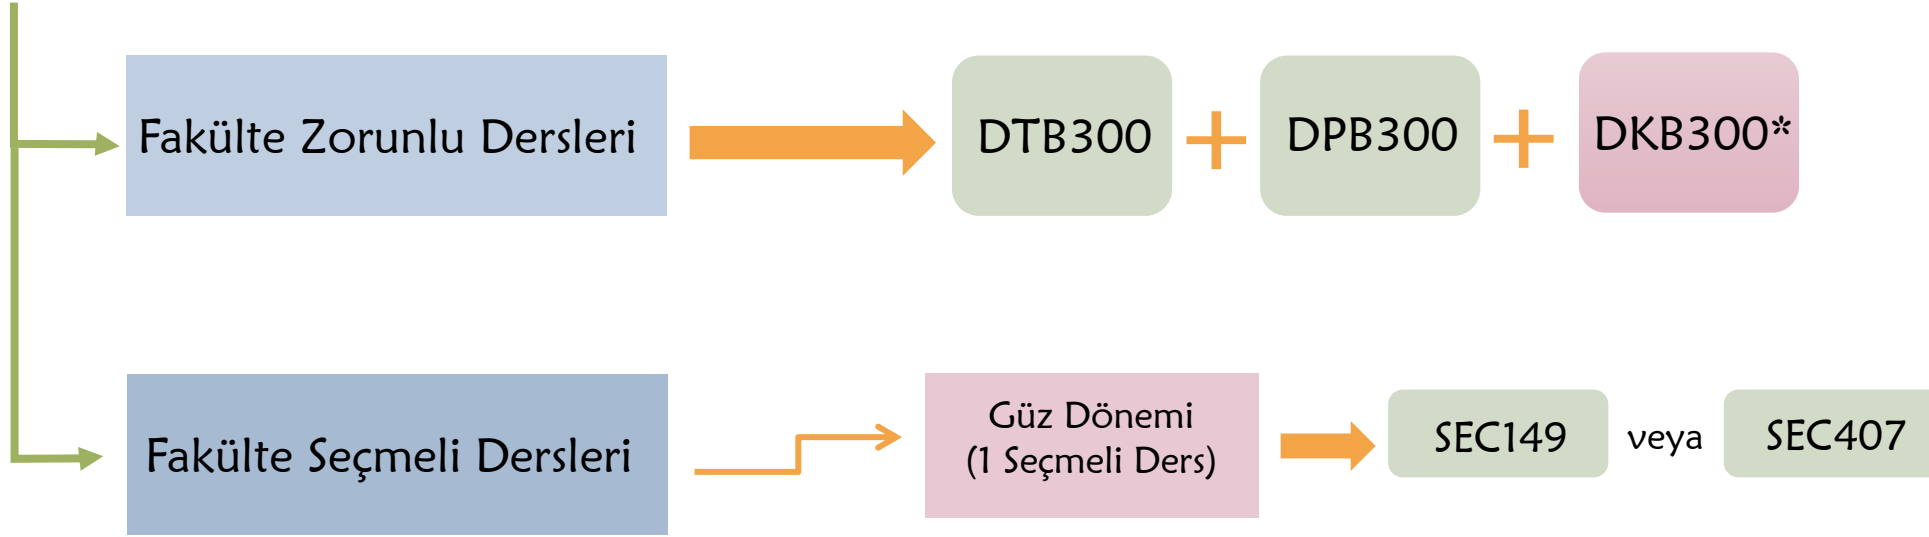

*Available in Spring Semester

YAKIN DOĞU ÜNİVERSİTESİ
DİŞ HEKİMLİĞİ FAKÜLTESİ

3. SINIF TÜRKÇE PROGRAMI

2023-2024

Öğrenci DTB200 ve DPB200'den başarılı

*Bahar Dönemi'nde açılacaktır.

YEAR 3 ENGLISH PROGRAM

2023-2024