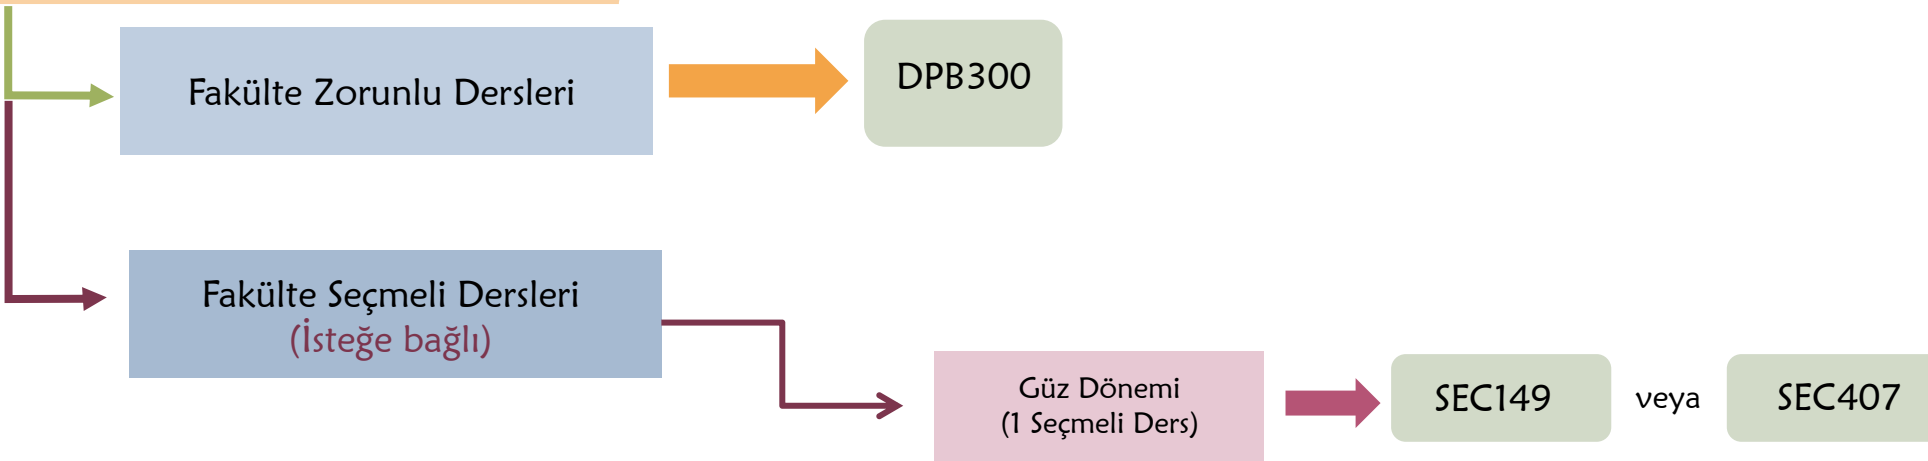

Öğrenci DPB300'den başarısız