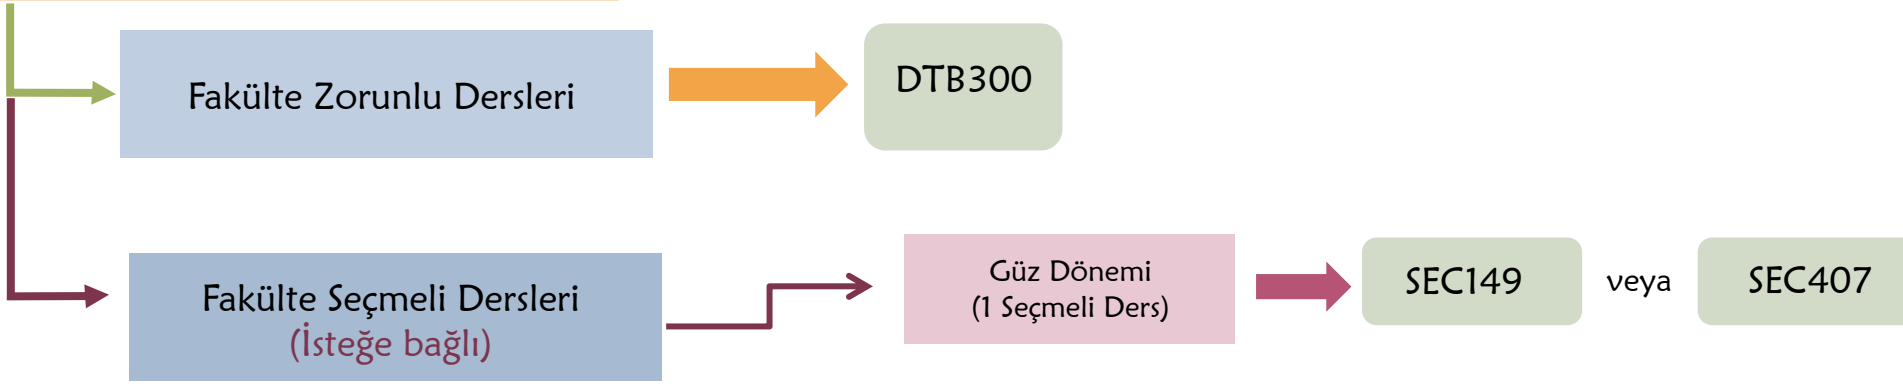

Öğrenci DTB300'den başarısız