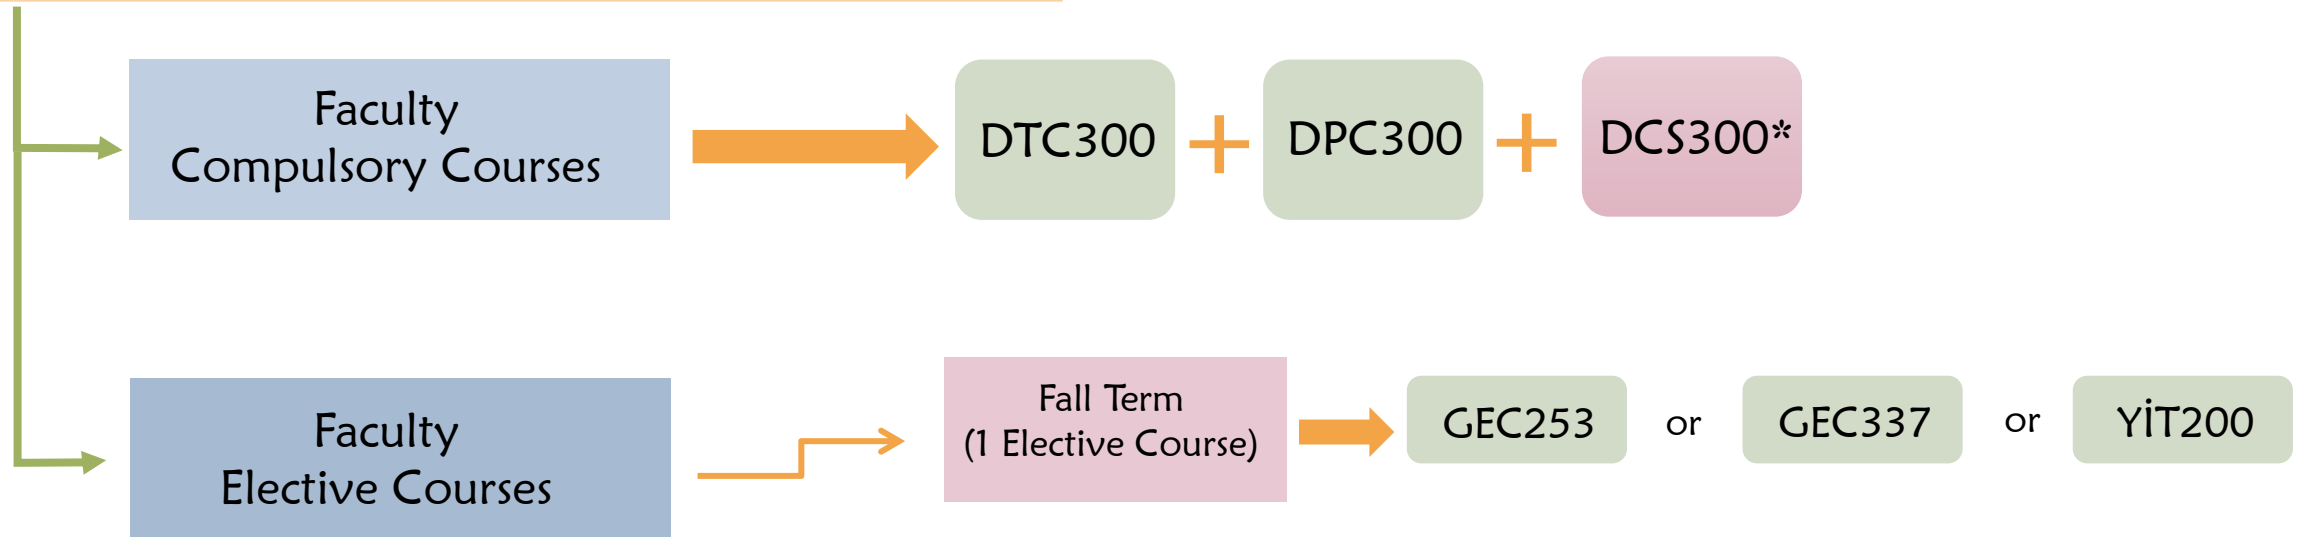

YEAR 3 ENGLISH PROGRAM

2023-2024

Student succeeded from DTC200 and DPC200